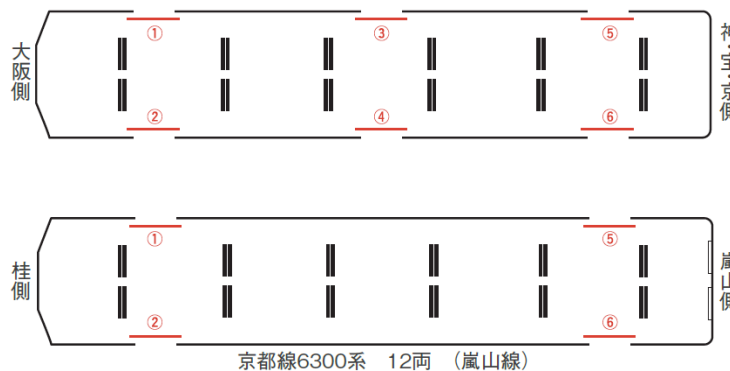

掲出場所	阪急 車内	
種別	車内ステッカー	
サイズ	H165mm × W200mm	
枚数	1,920枚(1車1枚掲出)もしくは 3,830枚(1車2枚掲出)	
掲出期間	1ヶ月間 (5日～翌月4日)	
掲出料金 (税別)	①②⑤⑥号枠	【1車1枚】各1,400,000円 【1車2枚】各2,200,000円
	③④号枠	【1車1枚】各1,300,000円 【1車2枚】各2,000,000円
備考	※別途、ステッカー制作費が必要です。	

### 位置図

京都線6300系 12両 (嵐山線)

### 仕様

ステッカーサイズ

※両面印刷  
※中粘着・再剥離仕様  
(裏スリットまたはタブ)