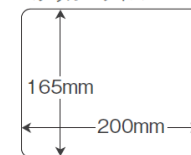

掲出場所	阪急 車内	
種別	車内ステッカー	
サイズ	H165mm × W200mm	
枚数	1,920枚(1車1枚掲出)もしくは 3,830枚(1車2枚掲出)	
掲出期間	1ヶ月間 (5日～翌月4日)	
掲出料金 (税別)	①②⑤⑥号枠	【1車1枚】各1,400,000円 【1車2枚】各2,200,000円
	③④号枠	【1車1枚】各1,300,000円 【1車2枚】各2,000,000円
備考	※別途、ステッカー制作費が必要です。	

### 仕様

ステッカーサイズ

※両面印刷  
※中粘着・再剥離仕様  
(裏スリットまたはタブ)