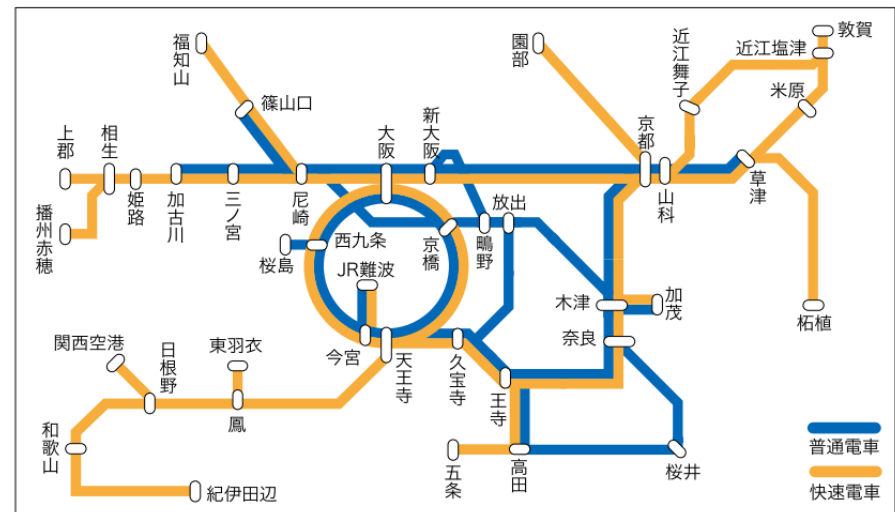

# JR西日本『ドアガラスステッカー』 ※車内ステッカー広告

掲出場所	JR 普通電車・快速電車 車内		
種別	ステッカー広告		
サイズ	H165mm × W200mm		
掲出期間	1ヶ月間 (1日～月末)		
掲出料金 枚数	種別	枚数	掲出料金(税別)
	普通電車	2,500枚	(1ヶ月)1,380,000円 (6ヶ月)6,624,000円
掲出料金 枚数	快速電車	4,700枚	(1ヶ月)1,980,000円 (6ヶ月)9,504,000円
	備考	※6ヶ月掲出の場合長期割引(20%OFF)が適用されます。 ※ステッカー制作費が別途必要です。 ※意匠変更の際、別途作業費が必要です。 ※女性専用車と快速電車117系には掲出されません。	

## 掲出区間

※運転本数が少ない区間(数本程度)については、表記を割愛しています。