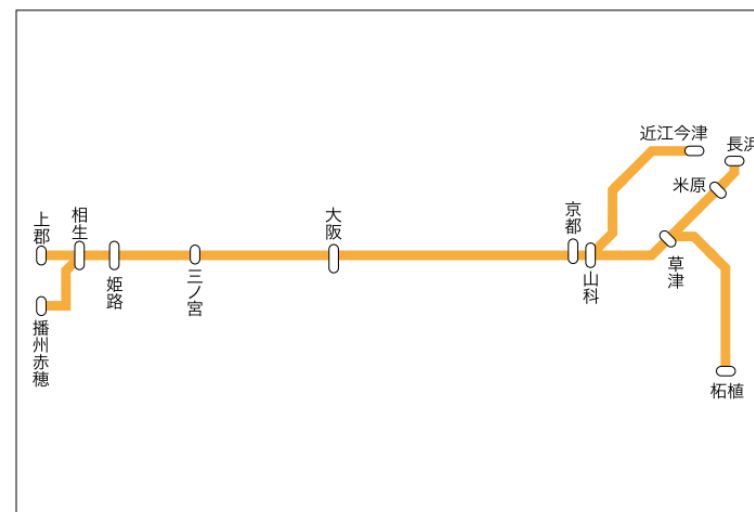

## JR西日本『ドア上フレームポスター(大)』※車内ポスター広告

掲出場所	JR 快速電車 車内
種別	車内ポスター広告
サイズ	H244mm × W1,035mm
掲出期間	1ヶ月間 (1日～月末)
枚数	250枚 (1車2枚)
掲出料金(税別)	【1ヶ月】150,000円 【6ヶ月】720,000円 <<長期割引20%OFF>>
備考	※ポスター制作費が別途必要です。 ※6ヶ月料金は期間が連続している場合のみ適用されます。

## 【掲出路線】

## JR西日本『ドア上フレームポスター(小)』※車内ポスター広告

掲出場所	JR 快速電車 車内
種別	車内ポスター広告
サイズ	H143mm × W1,020mm
掲出期間	1ヶ月間 (1日～月末)
枚数	2,000枚 (1車1枚)
掲出料金(税別)	【1ヶ月】1,985,000円 【6ヶ月】9,534,000円 ≪長期割引20%OFF≫
備考	※ポスター制作費が別途必要です。 ※6ヶ月料金は期間が連続している場合のみ適用されます。

## 【掲出路線】

※運転本数が少ない区間(数本程度)については、表記を割愛しています。