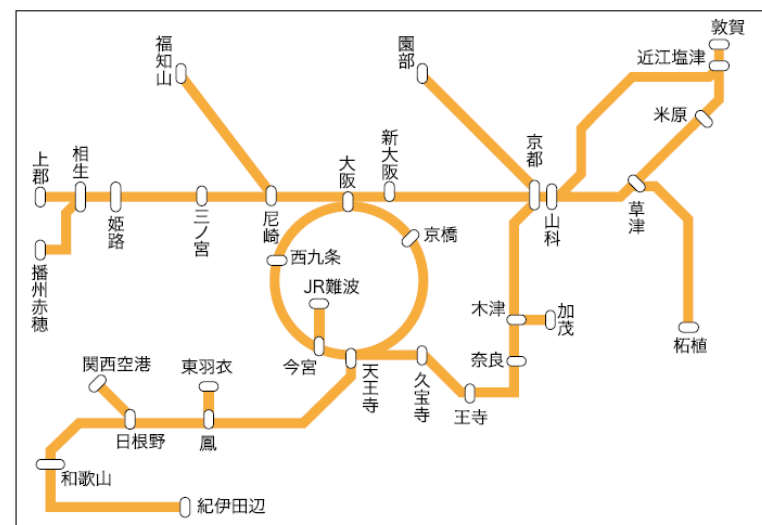

## JR西日本『ドア上フレームポスター(大)』※車内ポスター広告

掲出場所	JR 快速電車 車内
種別	車内ポスター広告
サイズ	H244mm × W1,035mm
掲出期間	1ヶ月間 (1日～月末)
枚数	250枚 (1車2枚)
掲出料金(税別)	【1ヶ月】150,000円 【6ヶ月】720,000円 <<長期割引20%OFF>>
備考	※ポスター制作費が別途必要です。 ※6ヶ月料金は期間が連続している場合のみ適用されます。

## 【掲出路線】

## JR西日本『ドア上フレームポスター(小)』※車内ポスター広告

掲出場所	JR 快速電車 車内
種別	車内ポスター広告
サイズ	H143mm × W1,020mm
掲出期間	1ヶ月間 (1日～月末)
枚数	2,000枚 (1車1枚)
掲出料金(税別)	【1ヶ月】1,985,000円 【6ヶ月】9,534,000円 ≪長期割引20%OFF≫
備考	※ポスター制作費が別途必要です。 ※6ヶ月料金は期間が連続している場合のみ適用されます。

## 【掲出路線】

※運転本数が少ない区間(数本程度)については、表記を割愛しています。