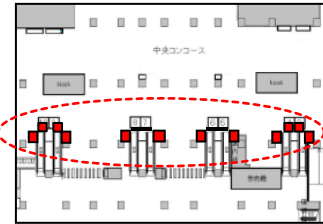

【大阪駅 御堂筋口】

概要:70インチ縦型:42面セット

【大阪駅 南口】

概要:70インチ縦型:10面セット

【大阪駅 橋上自由通路】

概要:70インチ縦型:16面セット

【大阪駅 中央口】

概要:70インチ縦型:12面セット

【京都駅 地下鉄連絡口・地下東口】

概要:70インチ縦型:34面セット

【天王寺駅 中央口】

概要:60インチ縦型:47面セット

【三ノ宮駅 中央口】

概要:70インチ縦型:8面セット

【三ノ宮駅 西口】

概要:55インチ縦型:22面セット

【新大阪駅 3F東西自由通路】

概要:60インチ縦型:10面セット

【鶴橋駅 ホーム】

概要:60インチ縦型:8面セット

【京橋駅 北口】

概要:70インチ縦型:5面セット