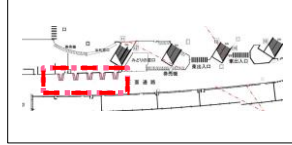

【大阪駅 御堂筋口】

概要:70インチ縦型:42面セット

【大阪駅 南口】

概要:70インチ縦型:10面セット

【大阪駅 橋上自由通路】

概要:70インチ縦型:16面セット

【大阪駅 中央口】

概要:70インチ縦型:12面セット

【京都駅 地下鉄連絡口・地下東口】

概要:70インチ縦型:34面セット

【天王寺駅 中央口】

概要:60インチ縦型:47面セット

【三ノ宮駅 中央口】

概要:70インチ縦型:8面セット

【三ノ宮駅 西口】

概要:55インチ縦型:22面セット

【新大阪駅 3F東西自由通路】

概要:60インチ縦型:10面セット

【鶴橋駅 ホーム】

概要:60インチ縦型:8面セット

【京橋駅 北口】

概要:70インチ縦型:5面セット