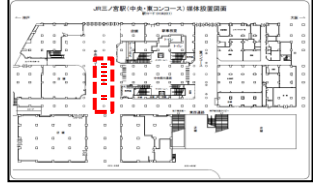

【大阪駅 御堂筋口】

概要:70インチ縦型:42面セット

【大阪駅 南口】

概要:70インチ縦型:10面セット

【大阪駅 橋上自由通路】

概要:70インチ縦型:16面セット

【大阪駅 中央口】

概要:70インチ縦型:12面セット

【京都駅 地下鉄連絡口・地下東口】

概要:70インチ縦型:34面セット

【天王寺駅 中央口】

概要:60インチ縦型:47面セット

【三ノ宮駅 中央口】

概要:70インチ縦型:8面セット

【三ノ宮駅 西口】

概要:55インチ縦型:22面セット

【新大阪駅 3F東西自由通路】

概要:60インチ縦型:10面セット

【鶴橋駅 ホーム】

概要:60インチ縦型:8面セット

【京橋駅 北口】

概要:70インチ縦型:5面セット