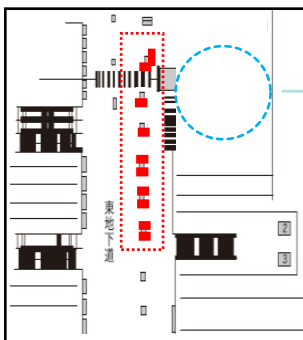

【大阪駅 御堂筋口】

概要:70インチ縦型:42面セット

【大阪駅 南口】

概要:70インチ縦型:10面セット

【大阪駅 橋上自由通路】

概要:70インチ縦型:16面セット

【大阪駅 中央口】

概要:70インチ縦型:12面セット

【京都駅 地下鉄連絡口・地下東口】

概要:70インチ縦型:34面セット

【天王寺駅 中央口】

概要:60インチ縦型:47面セット

【三ノ宮駅 中央口】

概要:70インチ縦型:8面セット

【三ノ宮駅 西口】

概要:55インチ縦型:22面セット

【新大阪駅 3F東西自由通路】

概要:60インチ縦型:10面セット

【鶴橋駅 ホーム】

概要:60インチ縦型:8面セット

【京橋駅 北口】

概要:70インチ縦型:5面セット