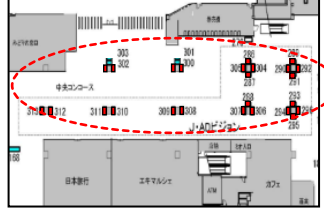

【大阪駅 御堂筋口】

概要:70インチ縦型:42面セット

【大阪駅 南口】

概要:70インチ縦型:10面セット

【大阪駅 橋上自由通路】

概要:70インチ縦型:16面セット

【大阪駅 中央口】

概要:70インチ縦型:12面セット

【京都駅 地下鉄連絡口・地下東口】

概要:70インチ縦型:34面セット

【天王寺駅 中央口】

概要:60インチ縦型:47面セット

【三ノ宮駅 中央口】

概要:70インチ縦型:8面セット

【三ノ宮駅 西口】

概要:55インチ縦型:22面セット

【新大阪駅 3F東西自由通路】

概要:60インチ縦型:10面セット

【鶴橋駅 ホーム】

概要:60インチ縦型:8面セット

【京橋駅 北口】

概要:70インチ縦型:5面セット