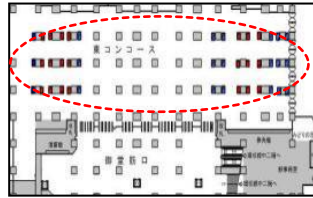

JR西日本『J・ADビジョン京阪神ネットワークセット』 ※デジタルサイネージ

掲出場所	<ul style="list-style-type: none"> ①大阪駅 御堂筋口・南口・中央口・橋上自由通路 ②三ノ宮駅 中央口・西口 ③新大阪駅 3F東西自由通路 ④京都駅 地下鉄連絡口・地下東口 ⑤天王寺駅 中央口 ⑥鶴橋駅 ホーム ⑦京橋駅 北口
種別	デジタルサイネージ
面数	7駅12エリア 計214面
掲出期間	7日間(月曜～)
掲出時間	4:30～24:30 (20時間) および 6:00～24:00 (18時間) 1回15秒 (最大6分ロール)
放映保証回数	全放映回数の90%
掲出料金 (税別)	1,200,000円 /15秒1枠
備考	※静止画または動画ファイルをご入稿ください。 ※音声放送はできません。 ※掲出時間はエリアにより異なります。

【大阪駅 御堂筋口】

概要:70インチ縦型:42面セット

【大阪駅 南口】

概要:70インチ縦型:10面セット

【大阪駅 橋上自由通路】

概要:70インチ縦型:16面セット

【大阪駅 中央口】

概要:70インチ縦型:12面セット

【京都駅 地下鉄連絡口・地下東口】

概要:70インチ縦型:34面セット

【天王寺駅 中央口】

概要:60インチ縦型:47面セット

【三ノ宮駅 中央口】

概要:70インチ縦型:8面セット

【三ノ宮駅 西口】

概要:55インチ縦型:22面セット