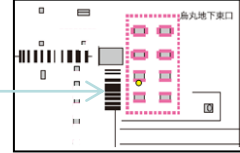

【大阪駅 御堂筋口】

概要:70インチ縦型:42面セット

【大阪駅 南口】

概要:70インチ縦型:10面セット

【大阪駅 橋上自由通路】

概要:70インチ縦型:16面セット

【大阪駅 中央口】

概要:70インチ縦型:12面セット

【京都駅 地下鉄連絡口・地下東口】

概要:70インチ縦型:34面セット

【天王寺駅 中央口】

概要:60インチ縦型:47面セット

【三ノ宮駅 中央口】

概要:70インチ縦型:8面セット

【三ノ宮駅 西口】

概要:55インチ縦型:22面セット