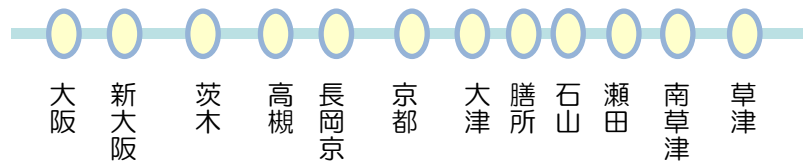

# JR西日本『京都線快速12駅セット』 ※駅貼ポスター

NANAYOU 七曜企画株式会社  
TEL 06-6271-6655

掲出場所	JR京都線 主要12駅構内
種別	駅貼ポスター
サイズ・枚数	B0・12枚（各駅1枚）
掲出期間	7日間(月曜～)
掲出料金(税別)	403,000円
備考	※ポスター制作費が別途必要です。

【掲出駅・掲出箇所・掲出形態】

各駅1枚