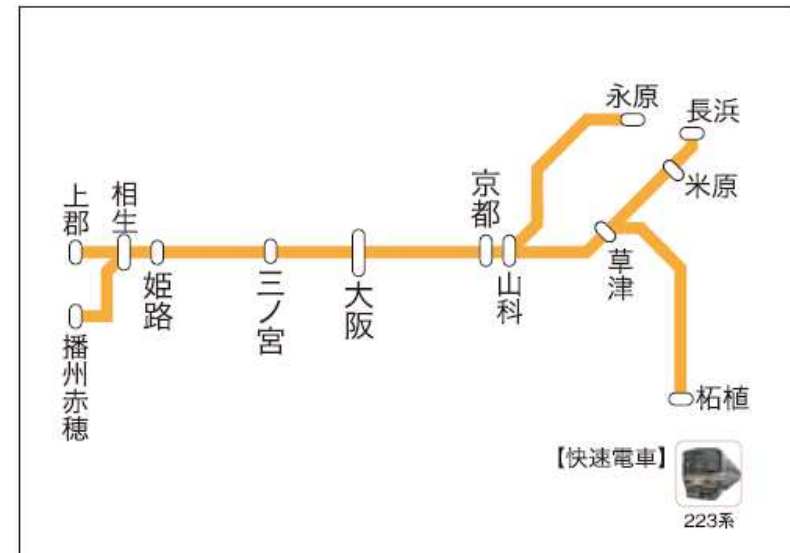

掲出場所	JR京都線・神戸線 車体外側
種別	車体広告
サイズ	H1050mm × W700mm
枚数	32枚(4枚 × 8両)
掲出期間	1ヶ月間(24日間保証)
掲出料金 (税別)	1,350,000円
備考	※制作・取付・撤去費は広告料金に含まれます。 ※掲出開始及び最終日は車両運用との調整により決定します。

【掲出路線・掲出車両】

$700 \times 1050 = 0.735\text{m}^2$ 合計面積: $0.735\text{m}^2 \times 4\text{枚 (両面)} = 2.94\text{m}^2 / 1\text{両あたり}$