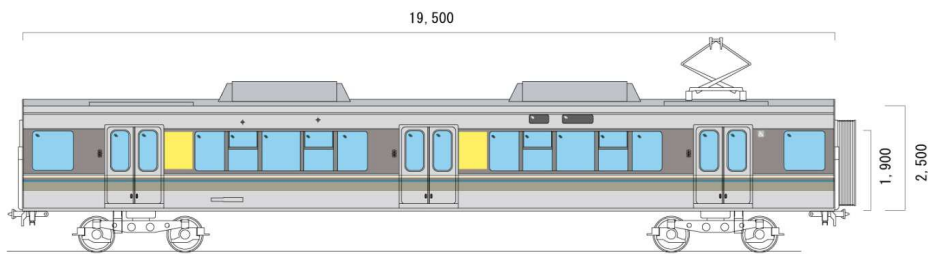

掲出場所	JR京都線・神戸線 車体外側
種別	車体広告
サイズ	H1050mm × W700mm
枚数	32枚(4枚 × 8両)
掲出期間	1ヶ月間(24日間保証)
掲出料金 (税別)	1,350,000円
備考	※制作・取付・撤去費は広告料金に含まれます。 ※掲出開始及び最終日は車両運用との調整により決定します。

【掲出路線・掲出車両】

$700 \times 1050 = 0.735\text{m}^2$ 合計面積: $0.735\text{m}^2 \times 4\text{枚 (両面)} = 2.94\text{m}^2 / 1\text{両あたり}$