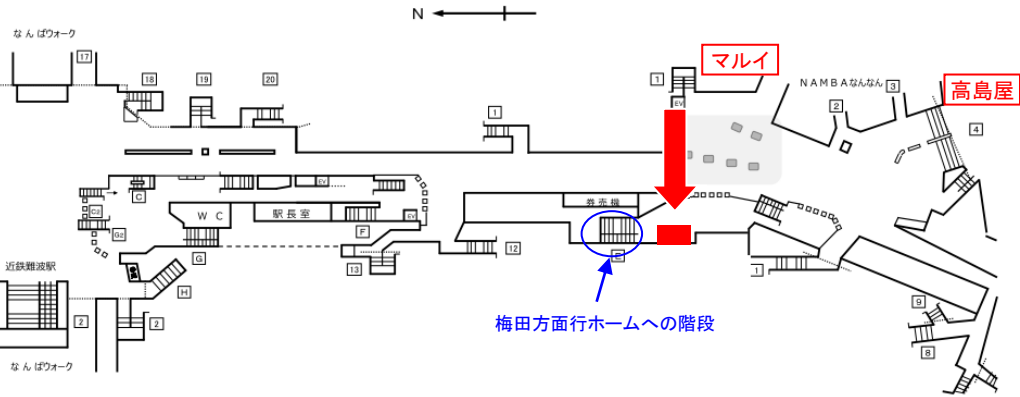

掲出場所	地下鉄御堂筋線「なんば駅」北改札内	
種別	デジタルサイネージ	
サイズ・面数	200インチ (H1,370mm × W4,857mm【32:9】)	
掲出時間	5:00~24:00 (19時間) 1回15秒間表示 (最大4枠・1分ロール)	
掲出期間	1週間(月曜~日曜)	
放映保証回数	全放映回数の90%	
掲出料金 (税別)	1社買切放映	600,000円
	ロール放映	200,000円/15秒1枠
備考	静止画もしくは動画ファイルをご入稿ください。(音声非対応) 詳細な入稿仕様については、お問い合わせください。 ■ 申込みについて ■ 原則として掲出月の2か月前の1日申し込み。1日が休日の場合は前営業日締切。締切後4営業日後割当発表。割当発表後の空き枠は先着決定。	

■ 掲出位置

■ 放映パターン ※画面分割は最大3分割まで (動画素材は複数不可)
 ※1回のお申込みで異なる商品内容を放映することはできません。
 ※基本放映パターン以外の特殊放映については別途お問い合わせください。