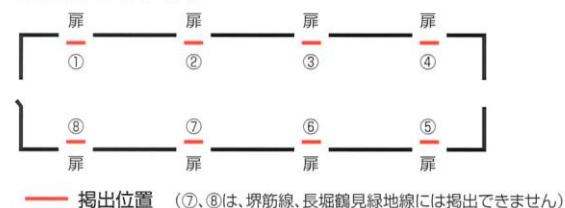

大阪地下鉄『ツインステッカー』 ※車内ステッカー

掲出場所	大阪地下鉄 車内			
種別	車内ステッカー			
掲出期間	1ヶ月間(1日～月末)			
サイズ	H70mm × W300mm			
掲出料金 (税別) 枚数	ツイン ステッカーA	2,840枚 (1車2枚、1,420組)	2,220,000円	ニュートラム、今里 筋線には掲出され ません。
	ツイン ステッカーB	2,260枚 (1車2枚、1,130組)	1,940,000円	ニュートラム、今里 筋線、長堀鶴見緑 地線、堺筋線には 掲出されません。
備考	※ステッカー制作費が別途必要です。			

●広告枠配置図

●サイズ

意匠(1)
H70×W300 (mm)

意匠(2)
H70×W300 (mm)

※四隅はR付きとします。 ※意匠デザインは左右で一対の扱いです。
 ※材質指定品 大日本インキ化学工業製「PET白F50A2-S」又は「ニューエコサイクル白A2-S」

※「ツインステッカーB」は、堺筋線、長堀鶴見緑地線には掲出されません。