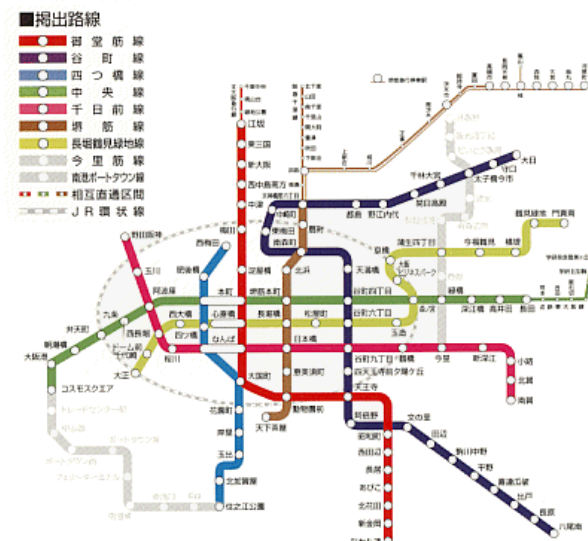

大阪地下鉄『ツインステッカー』 ※車内ステッカー

掲出場所	大阪地下鉄 車内			
種別	車内ステッカー			
掲出期間	1ヶ月間(1日～月末)			
サイズ	H70mm × W300mm			
掲出料金 (税別) 枚数	ツイン ステッカーA	2,840枚 (1車2枚、1,420組)	2,220,000円	ニュートラム、今里 筋線には掲出され ません。
	ツイン ステッカーB	2,260枚 (1車2枚、1,130組)	1,940,000円	ニュートラム、今里 筋線、長堀鶴見緑 地線、堺筋線には 掲出されません。
備考	※ステッカー制作費が別途必要です。			

●広告枠配置図

●サイズ

意匠(1)
H70×W300 (mm)

意匠(2)
H70×W300 (mm)

※四隅はR付きとします。 ※意匠デザインは左右で一対の扱いです。
 ※材質指定品 大日本インキ化学工業製「PET白F50A2-S」又は「ニューエコサイクル白A2-S」

※「ツインステッカーB」は、堺筋線、長堀鶴見緑地線には掲出されません。